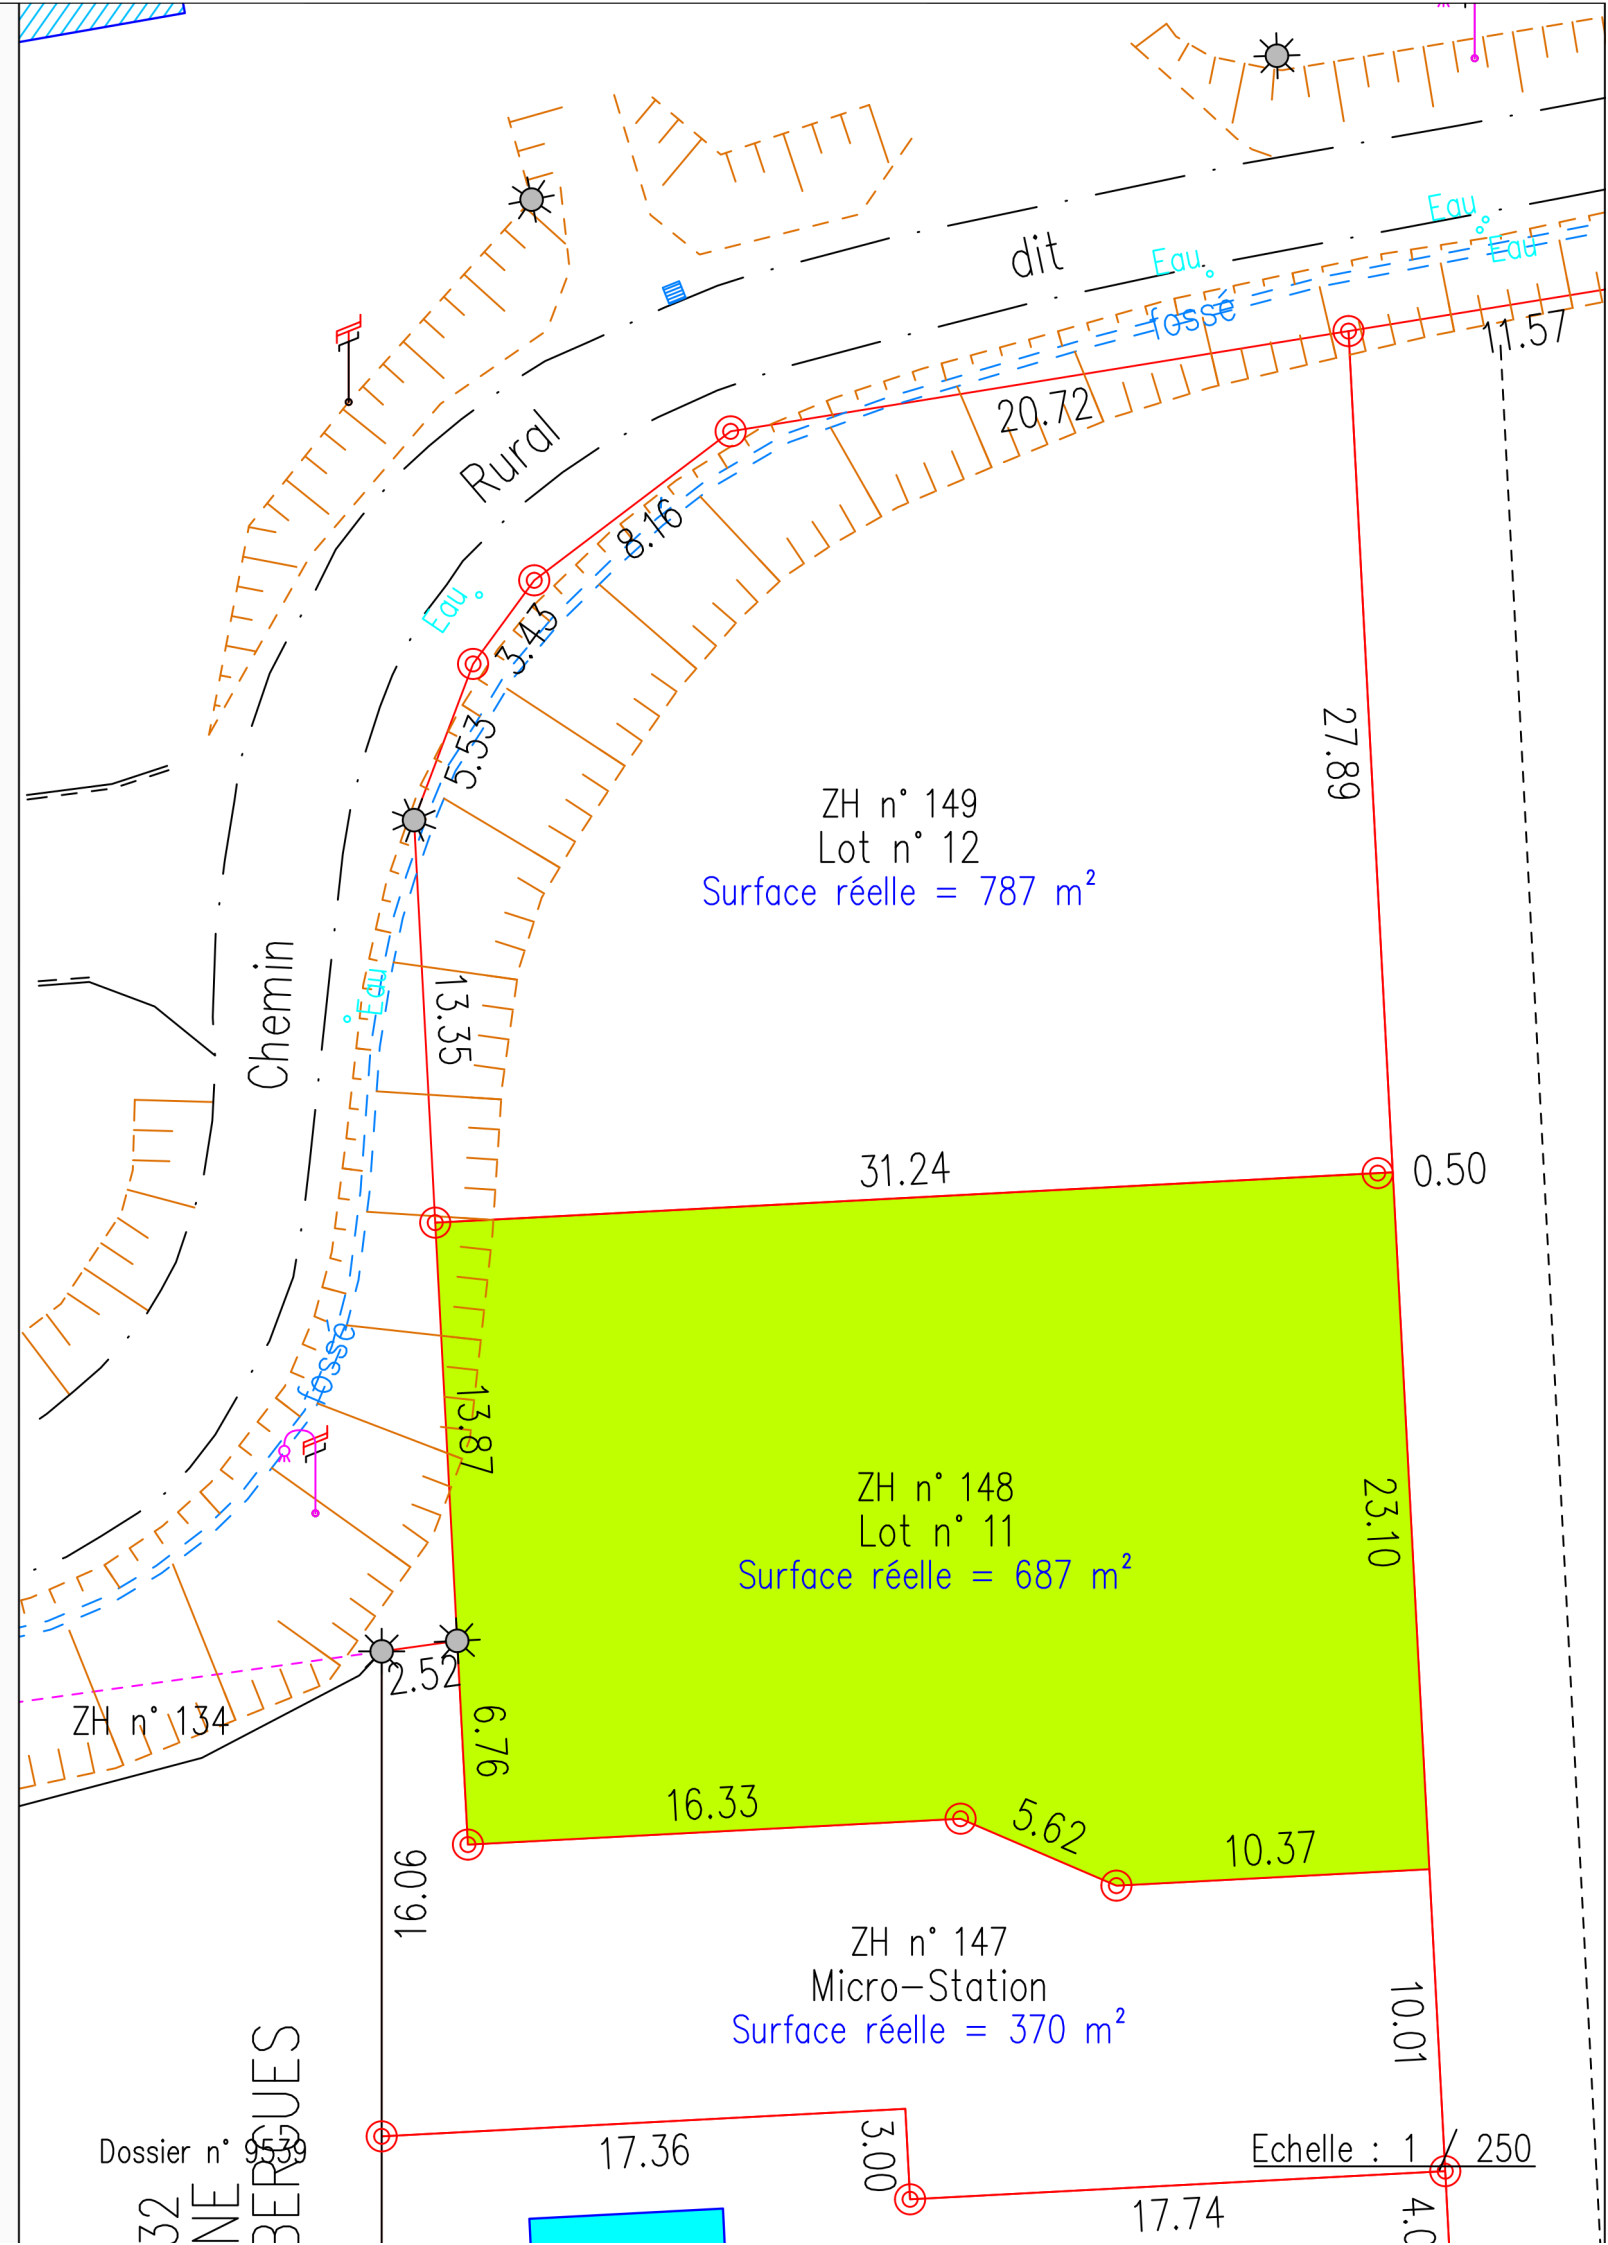

DEPARTEMENT DU PAS DE CALAIS

Commune de

FAUQUEMBERGUES

PLAN DE DIVISION

Propriété de
CHACUN CHEZ SOI

Superficie réelle : 687 m²

Dressé par le Géomètre-Expert
soussigné

LEGENDE

- Borne ancienne
- Borne Nouvelle
- Limite ancienne
- Limite nouvelle
- Application cadastrale
- Haie
- Clôture
- Chaussée
- Talus

Dossier n° 9539

Date : le 23 Août 2016

Echelle : 1 / 250

Dossier n° 9539

Echelle : 1 / 250